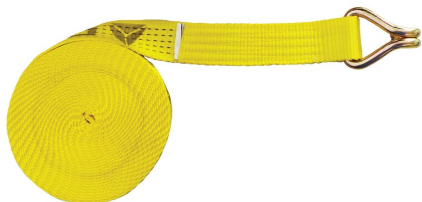

# RC506GJ Žlutá

MEDIUM CARGO LASHING 35/50MM

Protipádová ochrana

## Technické detaily

Složení hlavního držáku	Polyester
Max. délka (m)	6 m
Šířka popruhu (mm)	50 mm
Barva	Žlutá
SIZE	6 m