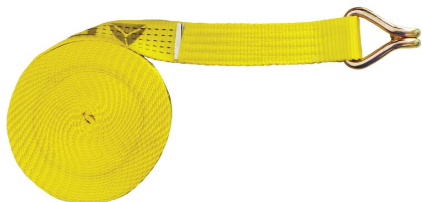

RC506GJ Amarillo

MEDIUM CARGO LASHING 35/50MM

Protección anticaídas

Beneficios

Higiene

- Los arneses y los textiles pueden lavarse con jabón neutro

Aplicaciones

- Almacenamiento

Certificaciones y normas

RC506GJ Amarillo

MEDIUM CARGO LASHING 35/50MM

Protección anticaídas

Detalles - Normas

Detalles técnicos

Composición del soporte principal	poliéster
Longitud máxima (m)	6 m
Anchura de la cincha (mm)	50 mm
Color	Amarillo
SIZE	6 m

RC506GJ

MEDIUM CARGO LASHING 35/50MM

Fall protection

Logistics information

Reference	Colour	Size	Designation	EAN13	Box code			Weight			
WXERC506GJ	Yellow	6 m	RC506GJ	7798408754375	0	10	1	11.34 kg	38.0 cm	25.0 cm	25.0 cm
WXERC509GJ	Yellow	9 m	RC506GJ	7798408751114	0	8	1	12.22 kg	38.0 cm	25.0 cm	25.0 cm