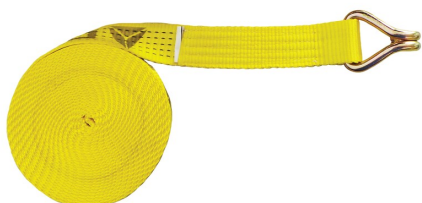

RC506GJ Sárga

MEDIUM CARGO LASHING 35/50MM

Leesés elleni védelem

Előnyök

Higiénia

- Semleges szappannal mosható hevederek és textíliák

Alkalmazási terület

- Raktározás

Minősítések és szabványok

RC506GJ Sárga

MEDIUM CARGO LASHING 35/50MM

Leesés elleni védelem

Részletek - Szabványok

Műszaki részletek

A fő támasz összetétele	Poliészter
Max. hossz (m)	6 m
A pánt szélessége (mm)	50 mm
Szín	Sárga
SIZE	6 m

RC506GJ

MEDIUM CARGO LASHING 35/50MM

Fall protection

Logistics information

Reference	Colour	Size	Designation	EAN13	Box code			Weight			
WXERC506GJ	Yellow	6 m	RC506GJ	7798408754375	0	10	1	11.34 kg	38.0 cm	25.0 cm	25.0 cm
WXERC509GJ	Yellow	9 m	RC506GJ	7798408751114	0	8	1	12.22 kg	38.0 cm	25.0 cm	25.0 cm