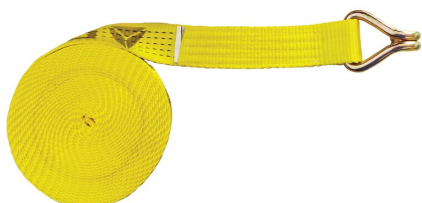

RC506GJ Amarelo

MEDIUM CARGO LASHING 35/50MM

Proteção anti-quedas

Benefícios

Higiene

· Possibilidade de lavagem dos arneses e têxteis com detergente neutro

Área de utilização

- Armazenamento

Certificações e normas

RC506GJ Amarelo

MEDIUM CARGO LASHING 35/50MM

Proteção anti-quedas

Detalhes - Normas

Detalhes técnicos

Composição do suporte principal	Poliéster
Comprimento máximo (m)	6 m
Largura da correia (mm)	50 mm
Cor	Amarelo
SIZE	6 m

RC506GJ

MEDIUM CARGO LASHING 35/50MM

Fall protection

Logistics information

Reference	Colour	Size	Designation	EAN13	Box code			Weight			
WXERC506GJ	Yellow	6 m	RC506GJ	7798408754375	0	10	1	11.34 kg	38.0 cm	25.0 cm	25.0 cm
WXERC509GJ	Yellow	9 m	RC506GJ	7798408751114	0	8	1	12.22 kg	38.0 cm	25.0 cm	25.0 cm