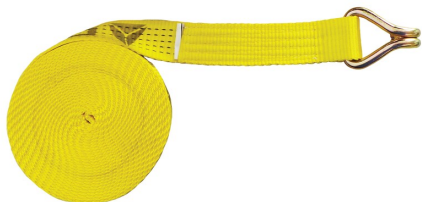

RC506GJ Galben

MEDIUM CARGO LASHING 35/50MM

Protecție anticădere

Beneficii

Igienă

· Posibilitate de spălare a hamurilor și a materialelor textile cu săpun neutru

Aplicații

- Depozitare

Certificări și norme

RC506GJ Galben

MEDIUM CARGO LASHING 35/50MM

Protecție anticădere

Detalii - Norme

Detalii tehnice

Compoziția suportului principal	Poliester
Lungime max. (m)	6 m
Lățimea chingii (mm)	50 mm
Culoare	Galben
SIZE	6 m

RC506GJ

MEDIUM CARGO LASHING 35/50MM

Fall protection

Logistics information

Reference	Colour	Size	Designation	EAN13	Box code			Weight			
WXERC506GJ	Yellow	6 m	RC506GJ	7798408754375	0	10	1	11.34 kg	38.0 cm	25.0 cm	25.0 cm
WXERC509GJ	Yellow	9 m	RC506GJ	7798408751114	0	8	1	12.22 kg	38.0 cm	25.0 cm	25.0 cm