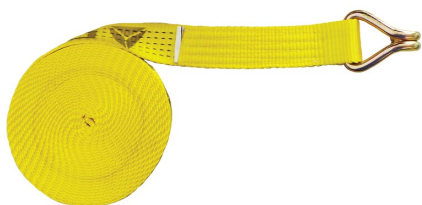

RC506GJ 黄色

MEDIUM CARGO LASHING 35/50MM

坠落防护

具体优势

卫生环保

- 系带和织物面料可用中性肥皂洗涤

应用行业

- 仓储

标准和认证

RC506GJ 黄色

MEDIUM CARGO LASHING 35/50MM

坠落防护

详细信息 - 标准

技术细节

主要支架的组成	支撑材料/聚酯纤维
最大长度 (m)	6 m
带宽 (mm)	50 mm
颜色	黄色
SIZE	6米

RC506GJ

MEDIUM CARGO LASHING 35/50MM

Fall protection

Logistics information

Reference	Colour	Size	Designation	EAN13	Box code			Weight			
WXERC506GJ	Yellow	6 m	RC506GJ	7798408754375	0	10	1	11.34 kg	38.0 cm	25.0 cm	25.0 cm
WXERC509GJ	Yellow	9 m	RC506GJ	7798408751114	0	8	1	12.22 kg	38.0 cm	25.0 cm	25.0 cm