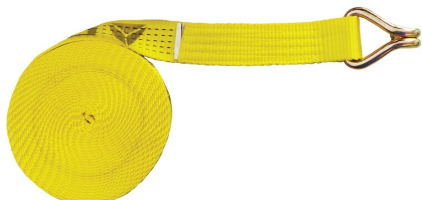

RC506GJ Amarelo

MEDIUM CARGO LASHING 35/50MM

Proteção anti-quedas

Benefícios

Higiene

· Possibilidade de lavagem dos arneses e têxteis com detergente neutro

Área de utilização

- Armazenamento

Certificações e normas

RC506GJ Amarelo

MEDIUM CARGO LASHING 35/50MM

Proteção anti-quedas

Detalhes - Normas

Detalhes técnicos

Composição do suporte principal	Poliéster
Comprimento máximo (m)	6 m
Largura da correia (mm)	50 mm
Cor	Amarelo
SIZE	6 m

RC506GJ

MEDIUM CARGO LASHING 35/50MM

Fall protection

Logistics information

Reference	Colour	Size	Designation	EAN13	Box code			Weight			
WXERC506GJ	Yellow	6 m	RC506GJ	7798408754375	0	10	1	11.34 kg	38.0 cm	25.0 cm	25.0 cm
WXERC509GJ	Yellow	9 m	RC506GJ	7798408751114	0	8	1	12.22 kg	38.0 cm	25.0 cm	25.0 cm