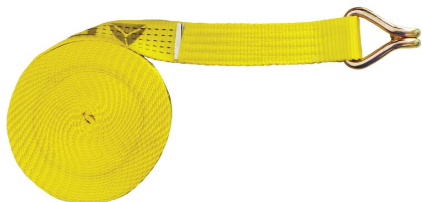

RC506GJ Žuta

MEDIUM CARGO LASHING 35/50MM

Oprema protiv pada

Prednosti

Higijena

- Mogućnost pranja pojaseva i tkanine neutralnim sapunom

Područje upotrebe

- Skladištenje

Certifikati i standardi

RC506GJ Žuta

MEDIUM CARGO LASHING 35/50MM

Oprema protiv pada

Pojedinosti - Standardi

Tehnički detalji

Sastav glavnog nosača	Poliester
Maks. duljina (m)	6 m
Širina remena (mm)	50 mm
Boja	Žuta
SIZE	6 m

RC506GJ

MEDIUM CARGO LASHING 35/50MM

Fall protection

Logistics information

Reference	Colour	Size	Designation	EAN13	Box code			Weight			
WXERC506GJ	Yellow	6 m	RC506GJ	7798408754375	0	10	1	11.34 kg	38.0 cm	25.0 cm	25.0 cm
WXERC509GJ	Yellow	9 m	RC506GJ	7798408751114	0	8	1	12.22 kg	38.0 cm	25.0 cm	25.0 cm