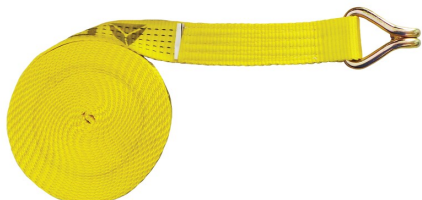

RC506GJ Amarillo

SUJECIÓN MEDIANA 50MM

Cinta repuesto. Carga de rotura 5000 kg. Coeficiente de seguridad 3. Con gancho "garfio".

Sujeción de Carga-Izaje de carga-Protección en Altura

Beneficios

Higiene

- Los arneses y los textiles pueden lavarse con jabón neutro

Aplicaciones

- Transporte

Certificaciones y normas

RC506GJ Amarillo

SUJECIÓN MEDIANA 50MM

Cinta repuesto. Carga de rotura 5000 kg. Coeficiente de seguridad 3. Con gancho "garfio".

Sujeción de Carga-Izaje de carga-Protección en Altura

Detalles - Normas

Detalles técnicos

Composición del soporte principal	poliéster
Largo máximo (m)	6 m
Ancho de la cinta (mm)	50 mm
Color	Amarillo
SIZE	6 m

RC506GJ

MEDIUM CARGO LASHING 35/50MM

Fall protection

Logistics information

Reference	Colour	Size	Designation	EAN13	Box code			Weight			
WXERC506GJ	Yellow	6 m	RC506GJ	7798408754375	0	10	1	11.34 kg	38.0 cm	25.0 cm	25.0 cm
WXERC509GJ	Yellow	9 m	RC506GJ	7798408751114	0	8	1	12.22 kg	38.0 cm	25.0 cm	25.0 cm