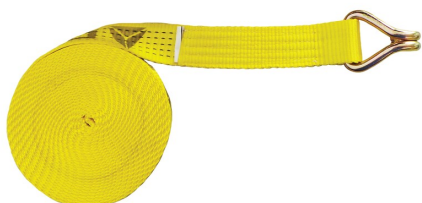

# RC506GJ Žltá

MEDIUM CARGO LASHING 35/50MM

Ochrana pri práci vo výškach

### Technické údaje

Zloženie hlavného držiaka	Polyester
Maximálna dĺžka (m)	6 m
Šírka popruhu (mm)	50 mm
Farba	Žltá
SIZE	6 m