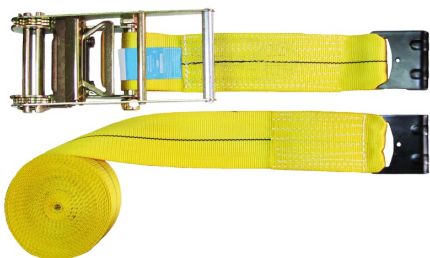

# ECT10010GP

## HEAVY CARGO LASHING 75/100MM

Protezione anticaduta