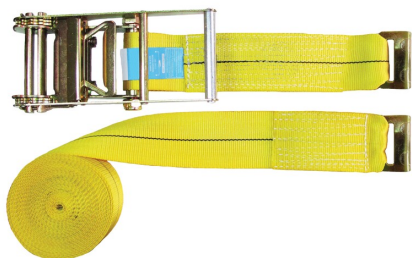

ECT10010PC

SUJECION PESADA 75/100 MM

Protection antichute

Avantages spécifiques

Hygiène

- Possibilité de lavage des harnais et textile avec du savon neutre

Applications

- Stockage

Certifications et normes

ECT10010PC

SUJECION PESADA 75/100 MM

Protection antichute

Détails - Normes

Détails techniques

Composition du support principal	Polyester
Longueur max. (m)	12 m
Largeur de la sangle (mm)	100 mm
Longueur min. (m)	9 m
Couleur	Jaune
SIZE	12 m
Terminaison	Griffe "courte et plate
Type de conditionnement	Sachet de 2
Charge de travail sécurisée (kg)	2500 kg

ECT10010PC

HEAVY CARGO LASHING 75/100MM

Fall protection

Logistics information

Reference	Colour	Size	Designation	EAN13	Box code			Weight			
WXEECT100109PC	Yellow	9 m	ECT10010PC	7798408752227	0	2	1	11.9 kg	38.0 cm	25.0 cm	17.0 cm
WXEECT1001012PC	Yellow	12 m	ECT10010PC	7798408751725	0	2	1	12.94 kg	38.0 cm	25.0 cm	17.0 cm