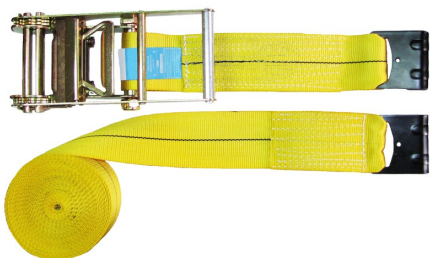

ECT10010GP

HEAVY CARGO LASHING 75/100MM

Leesés elleni védelem

Előnyök

Higiénia

- Semleges szappannal mosható hevederek és textíliák

Alkalmazási terület

- Raktározás

Minősítések és szabványok

ECT10010GP

HEAVY CARGO LASHING 75/100MM

Leesés elleni védelem

Részletek - Szabványok

Műszaki részletek

A fő támasz összetétele	Poliészter
Max. hossz (m)	9 m
A pánt szélessége (mm)	100 mm
Szín	Sárga
SIZE	2,4 m
Végek	Karom "lapos"
A kiszerezés típusa	2 db-os zacskó
Biztonságos munkaterhelés (kg)	2500 kg

ECT10010GP

HEAVY CARGO LASHING 75/100MM

Fall protection

Logistics information

Reference	Colour	Size	Designation	EAN13	Box code			Weight			
WXEECT100109GP	Yellow	9 m	ECT10010GP	7798408750865	0	2	1	13.2 kg	38.0 cm	25.0 cm	17.0 cm