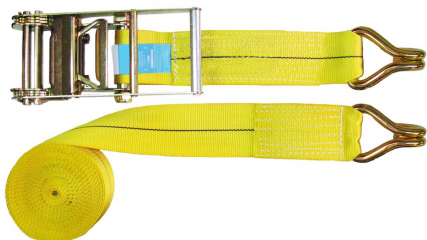

ECT10010GJ

HEAVY CARGO LASHING 75/100MM

Leesés elleni védelem

Előnyök

Higiénia

- Semleges szappannal mosható hevederek és textíliák

Alkalmazási terület

- Raktározás

Minősítések és szabványok

ECT10010GJ

HEAVY CARGO LASHING 75/100MM

Leesés elleni védelem

Részletek - Szabványok

Műszaki részletek

A fő támasz összetétele	Poliészter
Max. hossz (m)	9 m
A pánt szélessége (mm)	100 mm
Szín	Sárga
SIZE	9 m
Végek	Karom "J"
A kiserelés típusa	2 db-os zacskó
Biztonságos munkaterhelés (kg)	3333 kg

ECT10010GJ

HEAVY CARGO LASHING 75/100MM

Fall protection

Logistics information

Reference	Colour	Size	Designation	EAN13	Box code			Weight			
WXEECT100109GJ	Yellow	9 m	ECT10010GJ	7798408750506	0	2	1	14.23 kg	38.0 cm	25.0 cm	17.0 cm