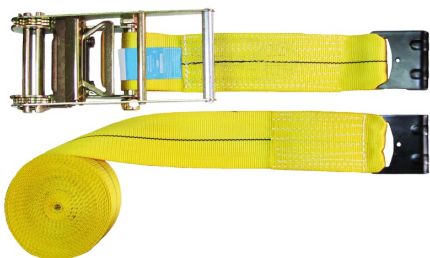

ECT10010GP

HEAVY CARGO LASHING 75/100MM

Proteção anti-quedas

Benefícios

Higiene

· Possibilidade de lavagem dos arneses e têxteis com detergente neutro

Área de utilização

- Armazenamento

Certificações e normas

ECT10010GP

HEAVY CARGO LASHING 75/100MM

Proteção anti-quedas

Detalhes - Normas

Detalhes técnicos

Composição do suporte principal	Poliéster
Comprimento máximo (m)	9 m
Largura da correia (mm)	100 mm
Cor	Amarelo
SIZE	2,4 m
Acabamento	#MUSPEC
Tipo de embalagem	Saco de 2
Carga de trabalho segura (kg)	2500 kg

ECT10010GP

HEAVY CARGO LASHING 75/100MM

Fall protection

Logistics information

Reference	Colour	Size	Designation	EAN13	Box code			Weight			
WXEECT100109GP	Yellow	9 m	ECT10010GP	7798408750865	0	2	1	13.2 kg	38.0 cm	25.0 cm	17.0 cm