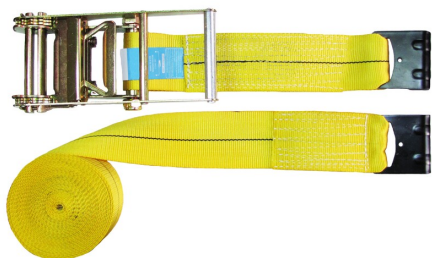

ECT10010GP

HEAVY CARGO LASHING 75/100MM

Proteção anti-quedas

Benefícios únicos

Higiene

- Possibilidade de lavagem com detergente neutro

Aplicação

- Armazenamento

Certificações e normas

ECT10010GP

HEAVY CARGO LASHING 75/100MM

Proteção anti-quedas

Detalhes - Normas

Detalhes técnicos

Composição do suporte principal	Poliéster
Comprimento máximo (m)	9 m
Largura da correia (mm)	100 mm
Cor	Amarelo
SIZE	2,4 m
Acabamento	Garra "plana"
Tipo de embalagem	Saco de 2
Carga de trabalho segura (kg)	2500 kg

ECT10010GP

HEAVY CARGO LASHING 75/100MM

Fall protection

Logistics information

Reference	Colour	Size	Designation	EAN13	Box code			Weight			
WXEECT100109GP	Yellow	9 m	ECT10010GP	7798408750865	0	2	1	13.2 kg	38.0 cm	25.0 cm	17.0 cm