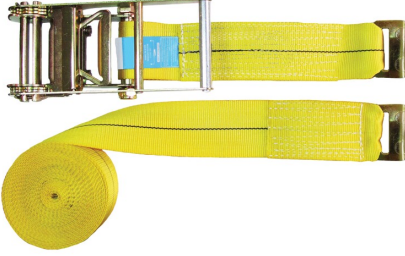

ECT10010PC

HEAVY CARGO LASHING 75/100MM

Düşme önleme

Avantajlar

Hijyen

- Emniyet kemerlerini ve kumaşları nötr sabunla yıkama imkanı

Uygulamalar

- Depolama

Sertifikalar ve standartlar

ECT10010PC

HEAVY CARGO LASHING 75/100MM

Düşme önleme

Detaylar - Standartlar

Ürün bilgileri

Ana destek yapısı	Polyester
Maksimum uzunluk (m)	12 m
Şerit genişliği (mm)	100 mm
Minimum uzunluk (m)	9 m
Renk	Sarı
SIZE	12 m
Bitiş	#MUSPEC
Paketleme tipi	2'li paket
Güvenli iş yükü (kg)	2500 kg

ECT10010PC

HEAVY CARGO LASHING 75/100MM

Fall protection

Logistics information

Reference	Colour	Size	Designation	EAN13	Box code			Weight			
WXEECT100109PC	Yellow	9 m	ECT10010PC	7798408752227	0	2	1	11.9 kg	38.0 cm	25.0 cm	17.0 cm
WXEECT1001012PC	Yellow	12 m	ECT10010PC	7798408751725	0	2	1	12.94 kg	38.0 cm	25.0 cm	17.0 cm