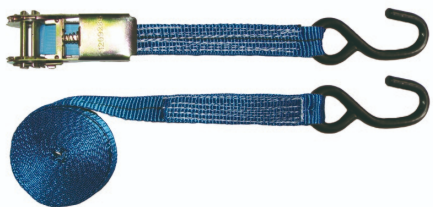

# ECT25008GS

LIGHT CARGO LASHING 25MM

坠落防护

### 技术细节

主要支架的组成	支撑材料/聚酯纤维
最大长度 (m)	4 m
带宽 (mm)	25 mm
颜色	蓝色
SIZE	4米
终端件	爪 "S"
包装类型	20/盒
安全工作负载 (kg)	333