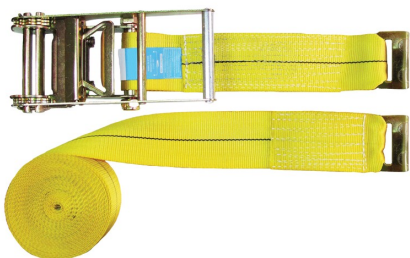

## HEAVY CARGO LASHING 75/100MM

Ochrana pri práci vo výškach

### Technické údaje

Zloženie hlavného držiaka	Polyester
Maximálna dĺžka (m)	12 m
Šírka popruhu (mm)	100 mm
Minimálna dĺžka (m)	9 m
Farba	Žltá
SIZE	12 m
Ukončenie	#MUSPEC
Typ balenia	Balenie: 2
Bezpečné pracovné zaťaženie (kg)	2500 kg