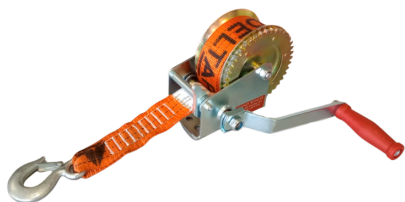

MALACATE800

MEDIUM CARGO LASHING 35/50MM

Protipádová ochrana

Výhody

Hygiena

- Postroje a textilie lze prát neutrálním mýdlem

Použití

- Skladování

Certifikace a normy

MALACATE800

MEDIUM CARGO LASHING 35/50MM

Protipádová ochrana

Podrobnosti - Normy

Technické detaily

Složení hlavního držáku	Ocel, Polyester
Max. délka (m)	8 m
Šířka popruhu (mm)	50 mm
Barva	Oranžová
Váha (kg) (kg)	3,62
Typ balení	Krabice po 5

MALACATE800

MEDIUM CARGO LASHING 35/50MM

Fall protection

Logistics information

Reference	Colour	Size	Designation	EAN13	Box code			Weight			
WXEMALACATE800	Orange	8 m	MALACATE800	7798408751404	0	5	1	16.2 kg	38.0 cm	25.0 cm	25.0 cm