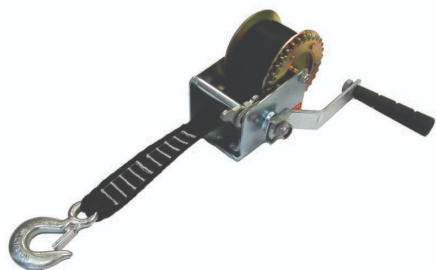

MALACATE600

MEDIUM CARGO LASHING 35/50MM

Protipádová ochrana

Výhody

Hygiena

- Postroje a textilie lze prát neutrálním mýdlem

Použití

- Skladování

Certifikace a normy

MALACATE600

MEDIUM CARGO LASHING 35/50MM

Protipádová ochrana

Podrobnosti - Normy

Technické detaily

Složení hlavního držáku	Ocel, Polyester
Max. délka (m)	6 m
Šířka popruhu (mm)	40 mm
Barva	Černá
Váha (kg) (kg)	2,12
Typ balení	Krabice po 5

MALACATE600

MEDIUM CARGO LASHING 35/50MM

Fall protection

Logistics information

Reference	Colour	Size	Designation	EAN13	Box code			Weight			
WXEMALACATE600	Black	6 m	MALACATE600	7798408751398	0	5	1	10.7 kg	38.0 cm	25.0 cm	17.0 cm