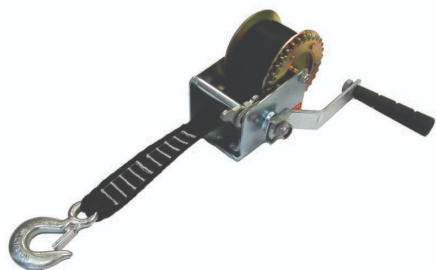

MALACATE600

MEDIUM CARGO LASHING 35/50MM

Protecție anticădere

Beneficii

Igienă

· Posibilitate de spălare a hamurilor și a materialelor textile cu săpun neutru

Aplicații

- Depozitare

Certificări și norme

MALACATE600

MEDIUM CARGO LASHING 35/50MM

Protecție anticădere

Detalii - Norme

Detalii tehnice

Compoziția suportului principal	Oțel, Poliester
Lungime max. (m)	6 m
Lățimea chingii (mm)	40 mm
Culoare	Negru
Greutate (kg) (kg)	2,12
Tip de ambalaj	Cutie de 5

MALACATE600

MEDIUM CARGO LASHING 35/50MM

Fall protection

Logistics information

Reference	Colour	Size	Designation	EAN13	Box code			Weight			
WXEMALACATE600	Black	6 m	MALACATE600	7798408751398	0	5	1	10.7 kg	38.0 cm	25.0 cm	17.0 cm