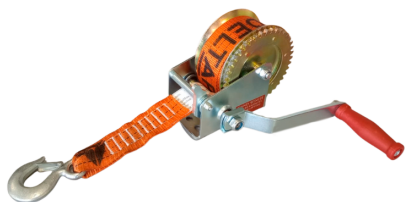

## SUJECIÓN MEDIANA 50MM

Malacate manual de anclaje fijo. Carga de rotura 1300 kg. Terminal gancho ojo.

Sujeción de Carga-Izaje de  
carga-Protección en Altura

### Detalles técnicos

Composición del soporte principal	Acero, poliéster
Largo máximo (m)	8 m
Ancho de la cinta (mm)	50 mm
Color	Naranja
Peso (kg) (kg)	3,62
Tipo de envase	Caja de 5