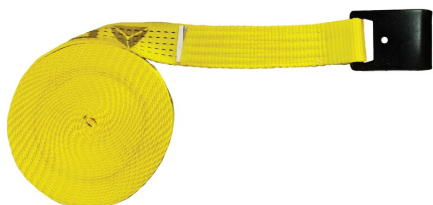

RC506GP

MEDIUM CARGO LASHING 35/50MM

Protipádová ochrana

Výhody

Hygiena

- Postroje a textilie lze prát neutrálním mýdlem

Použití

- Skladování

Certifikace a normy

RC506GP

MEDIUM CARGO LASHING 35/50MM

Protipádová ochrana

Podrobnosti - Normy

Technické detaily

Složení hlavního držáku	Polyester
Max. délka (m)	9 m
Šířka popruhu (mm)	50 mm
Min. délka (m)	6 m
Barva	Žlutá
SIZE	6 m

RC506GP

MEDIUM CARGO LASHING 35/50MM

Fall protection

Logistics information

Reference	Colour	Size	Designation	EAN13	Box code			Weight			
WXERC506GP	Yellow	6 m	RC506GP	7798408755433	0	10	1	11.8 kg	38.0 cm	25.0 cm	25.0 cm
WXERC509GP	Yellow	9 m	RC506GP	7798408752807	0	10	1	15.8 kg	38.0 cm	25.0 cm	25.0 cm