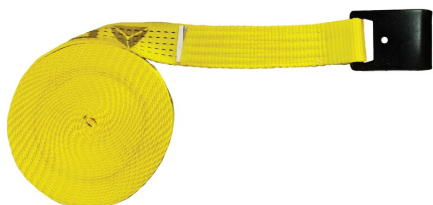

# RC506GP

## MEDIUM CARGO LASHING 35/50MM

Proteção anti-quedas