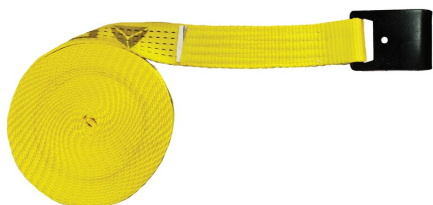

RC506GP

MEDIUM CARGO LASHING 35/50MM

Protecție anticădere

Beneficii

Igienă

· Posibilitate de spălare a hamurilor și a materialelor textile cu săpun neutru

Aplicații

- Depozitare

Certificări și norme

RC506GP

MEDIUM CARGO LASHING 35/50MM

Protecție anticădere

Detalii - Norme

Detalii tehnice

Compoziția suportului principal	Poliester
Lungime max. (m)	9 m
Lățimea chingii (mm)	50 mm
Lungime min. (m)	6 m
Culoare	Galben
SIZE	6 m

RC506GP

MEDIUM CARGO LASHING 35/50MM

Fall protection

Logistics information

Reference	Colour	Size	Designation	EAN13	Box code			Weight			
WXERC506GP	Yellow	6 m	RC506GP	7798408755433	0	10	1	11.8 kg	38.0 cm	25.0 cm	25.0 cm
WXERC509GP	Yellow	9 m	RC506GP	7798408752807	0	10	1	15.8 kg	38.0 cm	25.0 cm	25.0 cm