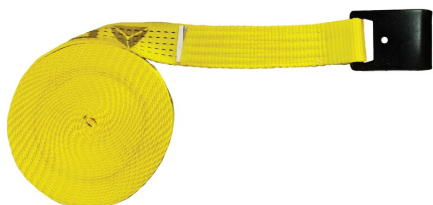

RC506GP

MEDIUM CARGO LASHING 35/50MM

Oprema protiv pada

Prednosti

Higijena

- Mogućnost pranja pojaseva i tkanine neutralnim sapunom

Područje upotrebe

- Skladištenje

Certifikati i standardi

RC506GP

MEDIUM CARGO LASHING 35/50MM

Oprema protiv pada

Pojedinosti - Standardi

Tehnički detalji

Sastav glavnog nosača	Poliester
Maks. duljina (m)	9 m
Širina remena (mm)	50 mm
Min. duljina (m)	6 m
Boja	Žuta
SIZE	6 m

RC506GP

MEDIUM CARGO LASHING 35/50MM

Fall protection

Logistics information

Reference	Colour	Size	Designation	EAN13	Box code			Weight			
WXERC506GP	Yellow	6 m	RC506GP	7798408755433	0	10	1	11.8 kg	38.0 cm	25.0 cm	25.0 cm
WXERC509GP	Yellow	9 m	RC506GP	7798408752807	0	10	1	15.8 kg	38.0 cm	25.0 cm	25.0 cm