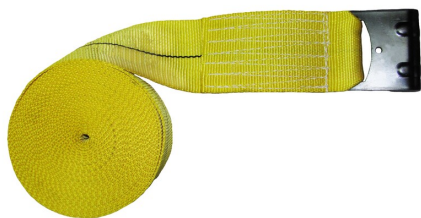

RC100GP

HEAVY CARGO LASHING 75/100MM

Protecție anticădere

Beneficii

Igienă

· Posibilitate de spălare a hamurilor și a materialelor textile cu săpun neutru

Aplicații

- Depozitare

Certificări și norme

RC100GP

HEAVY CARGO LASHING 75/100MM

Protecție anticădere

Detalii - Norme

Detalii tehnice

| | |
|---------------------------------|-----------|
| Compoziția suportului principal | Poliester |
| Lungime max. (m) | 9 m |
| Lățimea chingii (mm) | 100 mm |
| Culoare | Galben |
| SIZE | 12 m |

RC100GP

HEAVY CARGO LASHING 75/100MM

Fall protection

Logistics information

| Reference | Colour | Size | Designation | EAN13 | Box code |  |  | Weight |  |  |  |
|-------------|--------|------|-------------|---------------|----------|---|---|----------|---|---|---|
| WXERC1009GP | Yellow | 9 m | RC100GP | 7798408750964 | 0 | 6 | 1 | 12.85 kg | 38.0 cm | 25.0 cm | 25.0 cm |