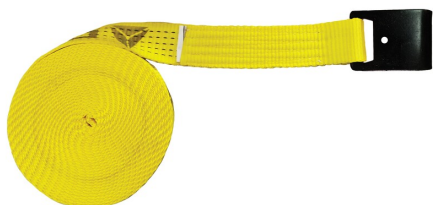

RC506GP

MEDIUM CARGO LASHING 35/50MM

Ochrana pri práci vo výškach

Výhody

Hygiena

- Možnosť prania postrojov a textílií neutrálnym mydlom

Oblasť použitia

- Skladové hospodárstvo

Certifikáty a normy

RC506GP

MEDIUM CARGO LASHING 35/50MM

Ochrana pri práci vo výškach

Podrobnosti - Normy

Technické údaje

Zloženie hlavného držiaka	Polyester
Maximálna dĺžka (m)	9 m
Šírka popruhu (mm)	50 mm
Minimálna dĺžka (m)	6 m
Farba	Žltá
SIZE	6 m

RC506GP

MEDIUM CARGO LASHING 35/50MM

Fall protection

Logistics information

Reference	Colour	Size	Designation	EAN13	Box code			Weight			
WXERC506GP	Yellow	6 m	RC506GP	7798408755433	0	10	1	11.8 kg	38.0 cm	25.0 cm	25.0 cm
WXERC509GP	Yellow	9 m	RC506GP	7798408752807	0	10	1	15.8 kg	38.0 cm	25.0 cm	25.0 cm