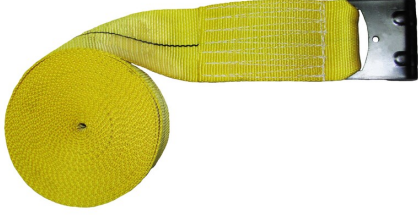

RC100GP

HEAVY CARGO LASHING 75/100MM

Düşme önleme

Avantajlar

Hijyen

- Emniyet kemerlerini ve kumaşları nötr sabunla yıkama imkanı

Uygulamalar

- Depolama

Sertifikalar ve standartlar

RC100GP

HEAVY CARGO LASHING 75/100MM

Düşme önleme

Detaylar - Standartlar

Ürün bilgileri

Ana destek yapısı	Polyester
Maksimum uzunluk (m)	9 m
Şerit genişliği (mm)	100 mm
Renk	Sarı
SIZE	12 m

RC100GP

HEAVY CARGO LASHING 75/100MM

Fall protection

Logistics information

Reference	Colour	Size	Designation	EAN13	Box code			Weight			
WXERC1009GP	Yellow	9 m	RC100GP	7798408750964	0	6	1	12.85 kg	38.0 cm	25.0 cm	25.0 cm