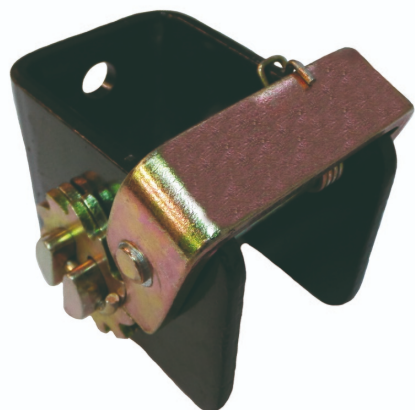

RSCW2

MEDIUM CARGO LASHING 35/50MM

Protipádová ochrana

Použití

- Skladování

Certifikace a normy

RSCW2

MEDIUM CARGO LASHING 35/50MM

Protipádová ochrana

Podrobnosti - Normy

Technické detaily

Typ zařízení	Upevňovací popruh
Složení hlavního držáku	Ocel
Barva	Černá
Životnost od výroby (let)	20
Váha (kg) (kg)	1,64

RSCW2

MEDIUM CARGO LASHING 35/50MM

Fall protection

Logistics information

Reference	Colour	Size	Designation	EAN13	Box code			Weight			
WXERSCW2	Black	One size	RSCW2	0	0	12	1	18.8 kg	35.0 cm	23.0 cm	19.0 cm

Multiple sales

Minimum sales

Box Width