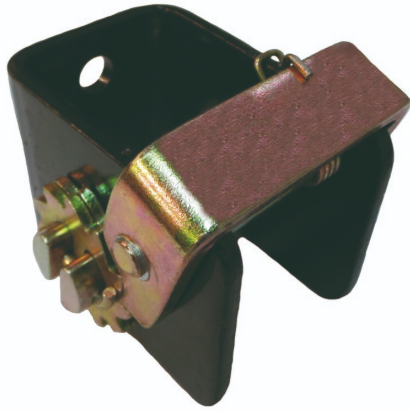

RSCW2

MEDIUM CARGO LASHING 35/50MM

Absturzsicherung

Anwendung

- Speicherung

Zertifikationen und normen

RSCW2

MEDIUM CARGO LASHING 35/50MM

Absturzsicherung

Details - Normen

Technische Details

Art der Ausrüstung	Zurrgurt
Zusammensetzung der Hauptunterlage	Stahl
Farbe	Schwarz
Lebensdauer ab der Herstellung (Jahre)	20
Gewicht (kg) (kg)	1,64

RSCW2

MEDIUM CARGO LASHING 35/50MM

Fall protection

Logistics information

Reference	Colour	Size	Designation	EAN13	Box code			Weight			
WXERSCW2	Black	One size	RSCW2	0	0	12	1	18.8 kg	35.0 cm	23.0 cm	19.0 cm

Multiple sales