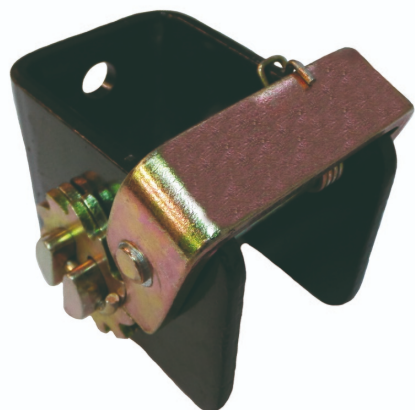

RSCW2

MEDIUM CARGO LASHING 35/50MM

Protezione anticaduta

Campi di utilizzo

- Stoccaggio

Certificazioni e norme

RSCW2

MEDIUM CARGO LASHING 35/50MM

Protezione anticaduta

Dettagli - Norme

Dettagli tecnici

Tipo di attrezzatura	Cinghia di ancoraggio
Composizione del supporto principale	Acciaio
Colore	Nero
Durata di vita a partire dalla data di fabbricazione (anni)	20
Peso (kg) (kg)	1,64

RSCW2

MEDIUM CARGO LASHING 35/50MM

Fall protection

Logistics information

Reference	Colour	Size	Designation	EAN13	Box code			Weight			
WXERSCW2	Black	One size	RSCW2	0	0	12	1	18.8 kg	35.0 cm	23.0 cm	19.0 cm