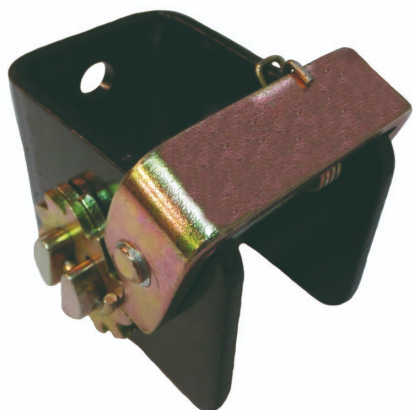

RSCW2

SUJECION MEDIANA 35/50 MM

Защита от падения

Применение

- Хранение

Сертификация и стандарты

RSCW2

SUJECION MEDIANA 35/50 MM

Защита от падения

Подробности - Стандарты

Технические детали

Тип оборудования	Lashing strap
Состав основной группы поддержки	Сталь
Цвет	Чёрный
Срок службы с момента изготовления (лет)	20
Вес, кг (kg)	1,64

RSCW2

MEDIUM CARGO LASHING 35/50MM

Fall protection

Logistics information

Reference	Colour	Size	Designation	EAN13	Box code			Weight			
WXERSCW2	Black	One size	RSCW2	0	0	12	1	18.8 kg	35.0 cm	23.0 cm	19.0 cm