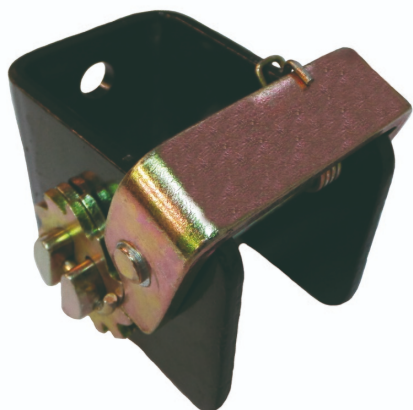

RSCW2

MEDIUM CARGO LASHING 35/50MM

Ochrona przed upadkiem z
wysokości

Obszar użytkowania

- Składowanie

Certyfikaty i normy

RSCW2

MEDIUM CARGO LASHING 35/50MM

Ochrona przed upadkiem z
wysokości

Szczegóły - Normy

Dane techniczne

Rodzaj wyposażenia	Pasek mocujący
Skład głównego wkładu	Stal
Kolor	Czarny
Okres trwałości od daty produkcji (lata)	20
Ciężar (kg) (kg)	1,64

RSCW2

MEDIUM CARGO LASHING 35/50MM

Fall protection

Logistics information

Reference	Colour	Size	Designation	EAN13	Box code			Weight			
WXERSCW2	Black	One size	RSCW2	0	0	12	1	18.8 kg	35.0 cm	23.0 cm	19.0 cm