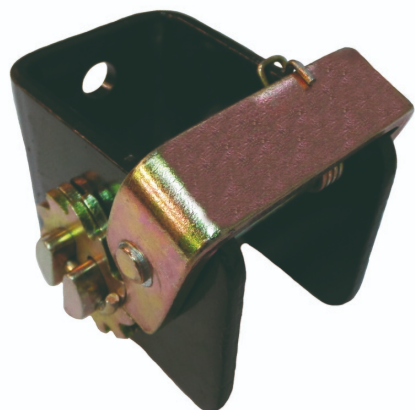

RSCW2

MEDIUM CARGO LASHING 35/50MM

Proteção anti-quedas

Área de utilização

- Armazenamento

Certificações e normas

RSCW2

MEDIUM CARGO LASHING 35/50MM

Proteção anti-quedas

Detalhes - Normas

Detalhes técnicos

Tipo de equipamento	Cinta de amarre
Composição do suporte principal	Aço
Cor	Preto
Vida útil a partir do fabrico (anos)	20
Peso (Kg) (kg)	1,64

RSCW2

MEDIUM CARGO LASHING 35/50MM

Fall protection

Logistics information

Reference	Colour	Size	Designation	EAN13	Box code			Weight			
WXERSCW2	Black	One size	RSCW2	0	0	12	1	18.8 kg	35.0 cm	23.0 cm	19.0 cm

Multiple sales