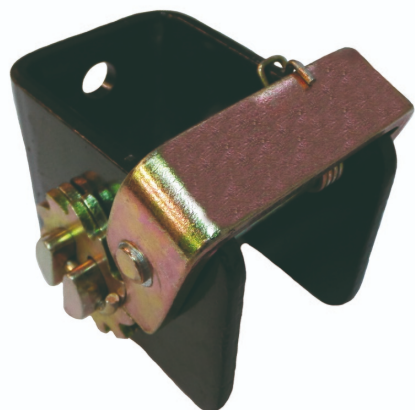

RSCW2

MEDIUM CARGO LASHING 35/50MM

Oprema protiv pada

Područje upotrebe

- Skladištenje

Certifikati i standardi

RSCW2

MEDIUM CARGO LASHING 35/50MM

Oprema protiv pada

Pojedinosti - Standardi

Tehnički detalji

Vrsta opreme	Traka za vezivanje
Sastav glavnog nosača	Čelik
Boja	Crna
Vijek upotrebe nakon datuma proizvodnje (godine)	20
Težina (kg) (kg)	1,64

RSCW2

MEDIUM CARGO LASHING 35/50MM

Fall protection

Logistics information

Reference	Colour	Size	Designation	EAN13	Box code			Weight			
WXERSCW2	Black	One size	RSCW2	0	0	12	1	18.8 kg	35.0 cm	23.0 cm	19.0 cm