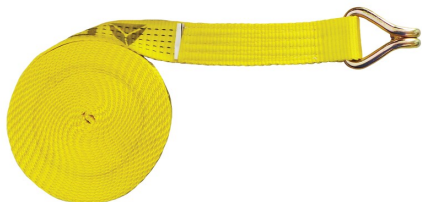

RC506GJ Blauw

MEDIUM CARGO LASHING 35/50MM

Valbescherming

Voordelen

Hygiëne

- Harnassen en textiel kunnen worden gewassen met neutrale zeep

Toepassing

- Opslag

Certificeringen en normen

RC506GJ Blauw

MEDIUM CARGO LASHING 35/50MM

Valbescherming

Normen - Details

Technische details

Samenstelling van de hoofdsteen	Polyester
Lengte max. (m)	6 m
Riembreedte (mm)	50 mm
Kleur	Blauw
SIZE	6 m

RC506GJ

MEDIUM CARGO LASHING 35/50MM

Fall protection

Logistics information

Reference	Colour	Size	Designation	EAN13	Box code			Weight			
WXERC506GJ	Yellow	6 m	RC506GJ	7798408754375	0	10	1	11.34 kg	38.0 cm	25.0 cm	25.0 cm
WXERC509GJ	Yellow	9 m	RC506GJ	7798408751114	0	8	1	12.22 kg	38.0 cm	25.0 cm	25.0 cm