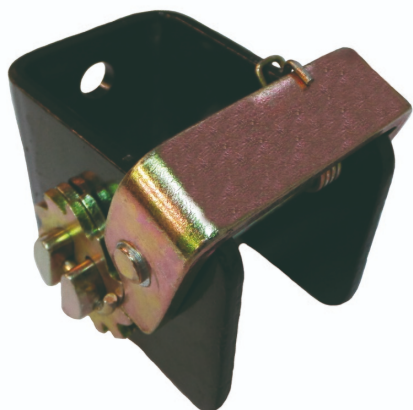

RSCW2

MEDIUM CARGO LASHING 35/50MM

Proteção anti-quedas

Aplicação

- Armazenamento

Certificações e normas

RSCW2

MEDIUM CARGO LASHING 35/50MM

Proteção anti-quedas

Detalhes - Normas

Detalhes técnicos

Tipo de equipamento	Cinta de amarração
Composição do suporte principal	Aço
Cor	Preto
Vida útil desde a fabricação (anos)	20
Peso (Kg) (kg)	1,64

RSCW2

MEDIUM CARGO LASHING 35/50MM

Fall protection

Logistics information

Reference	Colour	Size	Designation	EAN13	Box code			Weight			
WXERSCW2	Black	One size	RSCW2	0	0	12	1	18.8 kg	35.0 cm	23.0 cm	19.0 cm

Multiple sales