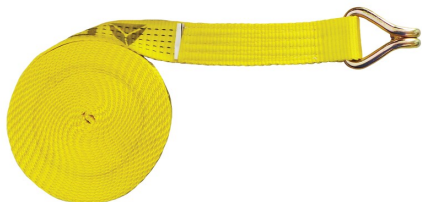

RC506GJ Albastru

MEDIUM CARGO LASHING 35/50MM

Protecție anticădere

Beneficii

Igienă

· Posibilitate de spălare a hamurilor și a materialelor textile cu săpun neutru

Aplicații

- Depozitare

Certificări și norme

RC506GJ Albastru

MEDIUM CARGO LASHING 35/50MM

Protecție anticădere

Detalii - Norme

Detalii tehnice

Compoziția suportului principal	Poliester
Lungime max. (m)	6 m
Lățimea chingii (mm)	50 mm
Culoare	Albastru
SIZE	6 m

RC506GJ

MEDIUM CARGO LASHING 35/50MM

Fall protection

Logistics information

Reference	Colour	Size	Designation	EAN13	Box code			Weight			
WXERC506GJ	Yellow	6 m	RC506GJ	7798408754375	0	10	1	11.34 kg	38.0 cm	25.0 cm	25.0 cm
WXERC509GJ	Yellow	9 m	RC506GJ	7798408751114	0	8	1	12.22 kg	38.0 cm	25.0 cm	25.0 cm