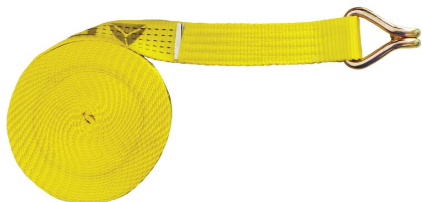

# RC506GJ Plava

MEDIUM CARGO LASHING 35/50MM

Oprema protiv pada

### Tehnički detalji

Sastav glavnog nosača	Poliester
Maks. duljina (m)	6 m
Širina remena (mm)	50 mm
Boja	Plava
SIZE	6 m