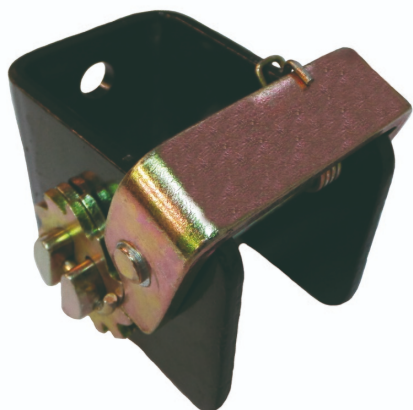

# RSCW2

MEDIUM CARGO LASHING 35/50MM

坠落防护

### 技术细节

装备类型	绑扎带
主要支架的组成	钢
颜色	黑色
自生产之日起的产品寿命(年)	20
重量(kg)	1,64