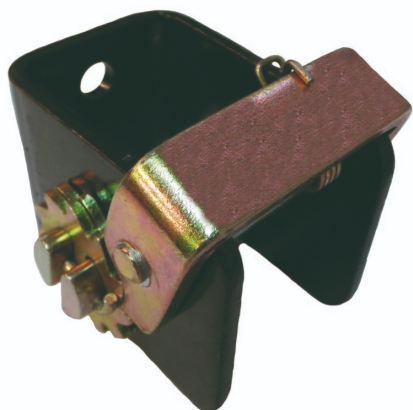

RSCW2

MEDIUM CARGO LASHING 35/50MM

Αντιπτωτική προστασία

Περιοχή χρήσης

- Αποθήκευση

Πιστοποιήσεις και Προτυπα

RSCW2

MEDIUM CARGO LASHING 35/50MM

Αντιπτωτική προστασία

Λεπτομερείες - Προτυπα

Τεχνικές λεπτομέρειες

Τύπος εξοπλισμού	Ιμάντας πρόσδεσης
Σύνθεση του κύριου υποστηρίγματος	Χάλυβας
Χρώμα	Μαύρο
Διάρκεια ζωής από την ημερομηνία κατασκευής (χρόνια)	20
Βάρος (kg) (kg)	1,64

RSCW2

MEDIUM CARGO LASHING 35/50MM

Fall protection

Logistics information

Reference	Colour	Size	Designation	EAN13	Box code			Weight			
WXERSCW2	Black	One size	RSCW2	0	0	12	1	18.8 kg	35.0 cm	23.0 cm	19.0 cm