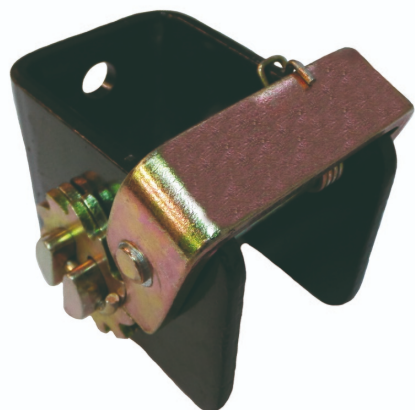

RSCW2

MEDIUM CARGO LASHING 35/50MM

Ochrana pri práci vo výškach

Oblast použitia

- Skladové hospodárstvo

Certifikáty a normy

RSCW2

MEDIUM CARGO LASHING 35/50MM

Ochrana pri práci vo výškach

Podrobnosti - Normy

Technické údaje

Typ zariadenia	Uväzovací popruh
Zloženie hlavného držiaka	Oceľ
Farba	Čierna
Doba použiteľnosti od výroby (rokov)	20
Hmotnosť (kg) (kg)	1,64

RSCW2

MEDIUM CARGO LASHING 35/50MM

Fall protection

Logistics information

Reference	Colour	Size	Designation	EAN13	Box code			Weight			
WXERSCW2	Black	One size	RSCW2	0	0	12	1	18.8 kg	35.0 cm	23.0 cm	19.0 cm