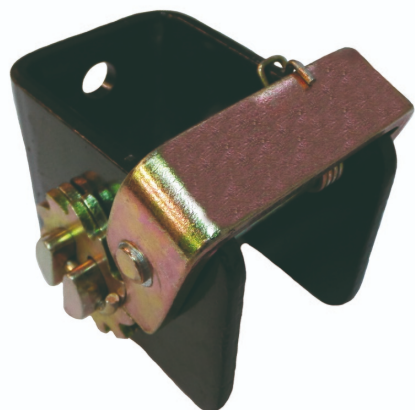

# RSCW2

MEDIUM CARGO LASHING 35/50MM

Ochrana pri práci vo výškach

## Technické údaje

Typ zariadenia	Uväzovací popruh
Zloženie hlavného držiaka	Oceľ
Farba	Čierna
Doba použiteľnosti od výroby (rokov)	20
Hmotnosť (kg) (kg)	1,64