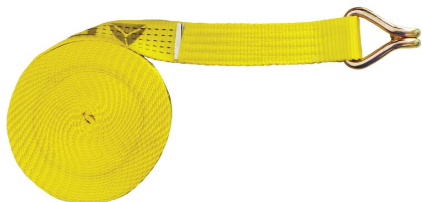

# RC506GJ Azul

MEDIUM CARGO LASHING 35/50MM

Proteção anti-quedas

## Detalhes técnicos

Composição do suporte principal	Poliéster
Comprimento máximo (m)	6 m
Largura da correia (mm)	50 mm
Cor	Azul
SIZE	6 m