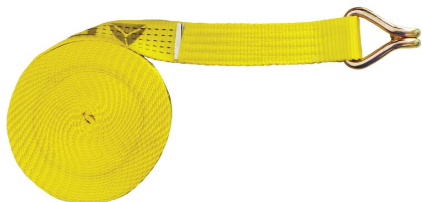

RC506GJ 蓝色

MEDIUM CARGO LASHING 35/50MM

坠落防护

具体优势

卫生环保

- 系带和织物面料可用中性肥皂洗涤

应用行业

- 仓储

标准和认证

RC506GJ 蓝色

MEDIUM CARGO LASHING 35/50MM

坠落防护

详细信息 - 标准

技术细节

主要支架的组成	支撑材料/聚酯纤维
最大长度 (m)	6 m
带宽 (mm)	50 mm
颜色	蓝色
SIZE	6米

RC506GJ

MEDIUM CARGO LASHING 35/50MM

Fall protection

Logistics information

Reference	Colour	Size	Designation	EAN13	Box code			Weight			
WXERC506GJ	Yellow	6 m	RC506GJ	7798408754375	0	10	1	11.34 kg	38.0 cm	25.0 cm	25.0 cm
WXERC509GJ	Yellow	9 m	RC506GJ	7798408751114	0	8	1	12.22 kg	38.0 cm	25.0 cm	25.0 cm