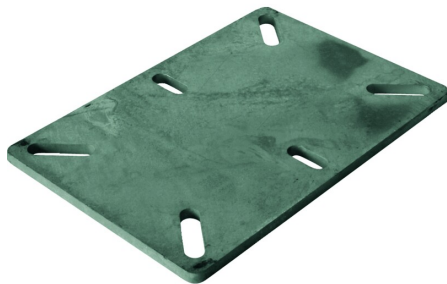

LV521

CABLE LIFELINES

Protecție anticădere

Aplicații

- Finisaje / Bricolaj

Certificări și norme

LV521

CABLE LIFELINES

Protecție anticădere

Detalii - Norme

Detalii tehnice

Culoare	Metalic
SIZE	Unică

LV521

CABLE LIFELINES

Fall protection

Logistics information

Reference	Colour	Size	Designation	EAN13	Box code			Weight			
LV521	Steel	One size	LV521	3295249165963	13295249165960	1	1	5.15 kg	32.0 cm	22.0 cm	1.0 cm

 Multiple sales

 Minimum sales

 Box Width

 Box Depth